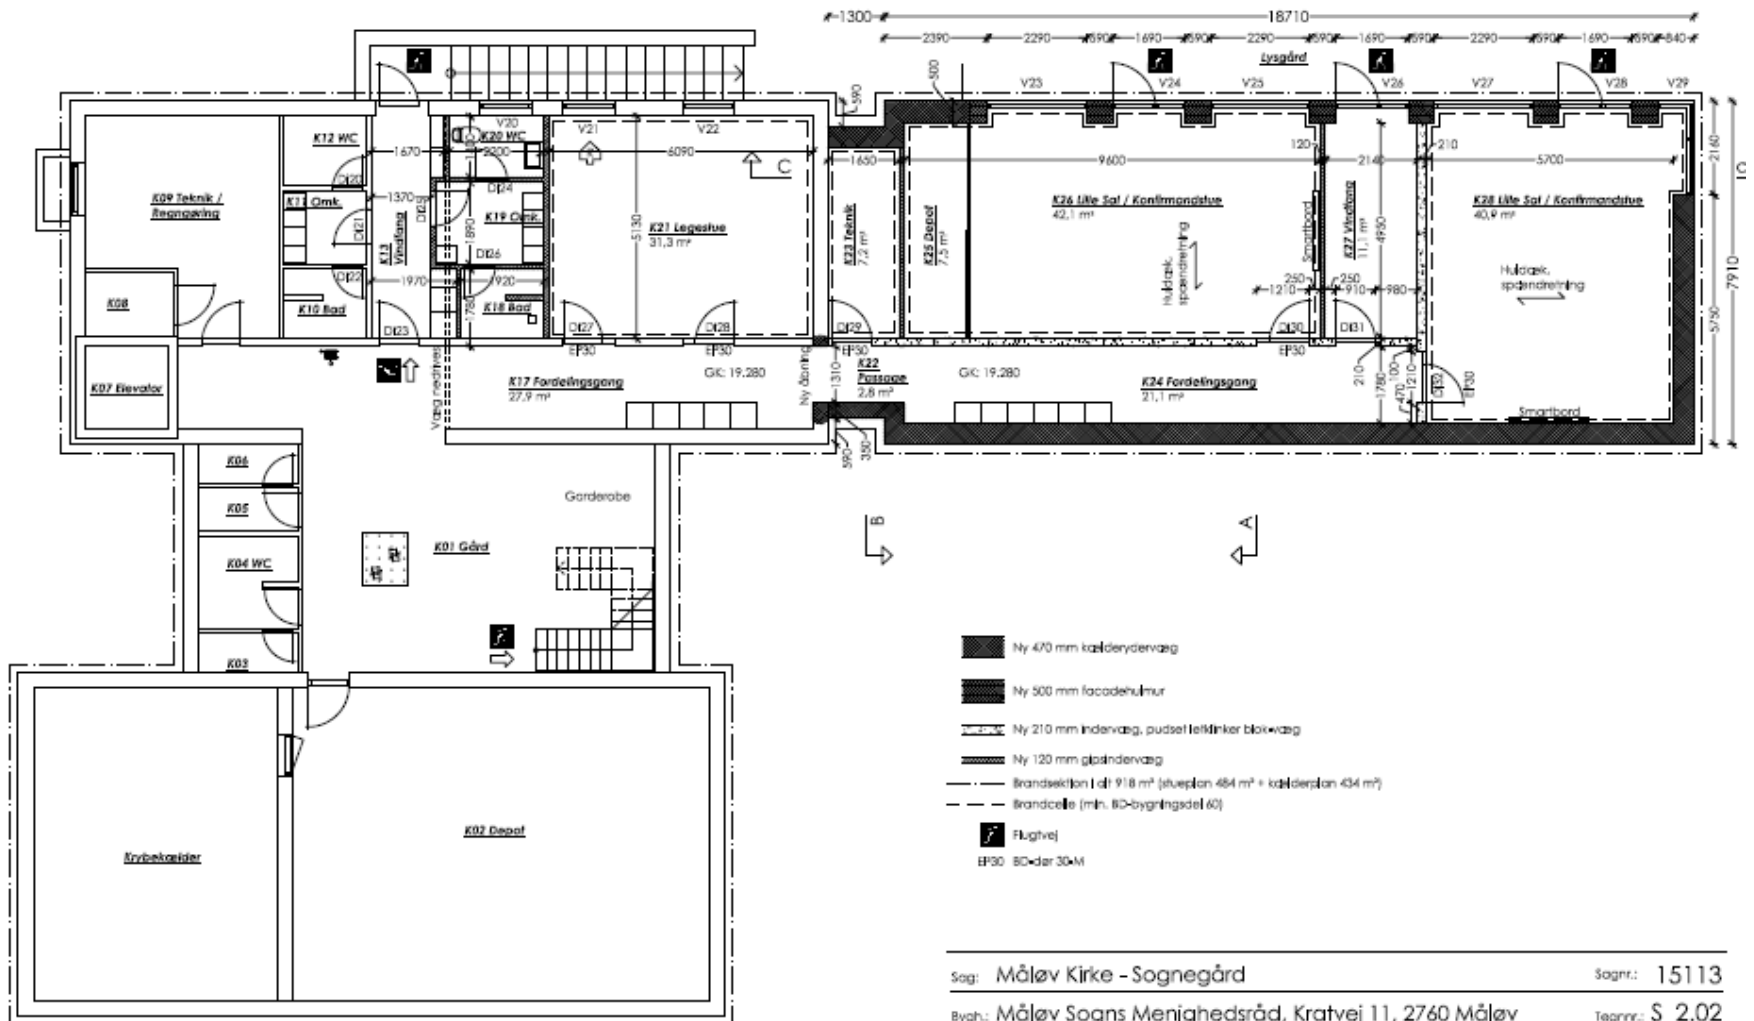

Sognegårdsudvidelse

Sognegårdsudvidelse

Sognegårdsudvidelse

I

Sognegårdsudvidelse

Sag: Måløv Kirke - Sognegård Sagnr.: 15113
 Bygh.: Måløv Sogns Menighedsråd, Kratvej 11, 2760 Måløv Tegnr.: S_2.02
 Tegn.: Byggeansvarlig Matr. nr.: 2gs Måløv By, Måløv
 Kælderplan Mål: 1:100 sign.: slh/mkn Dato: 27.06.2016