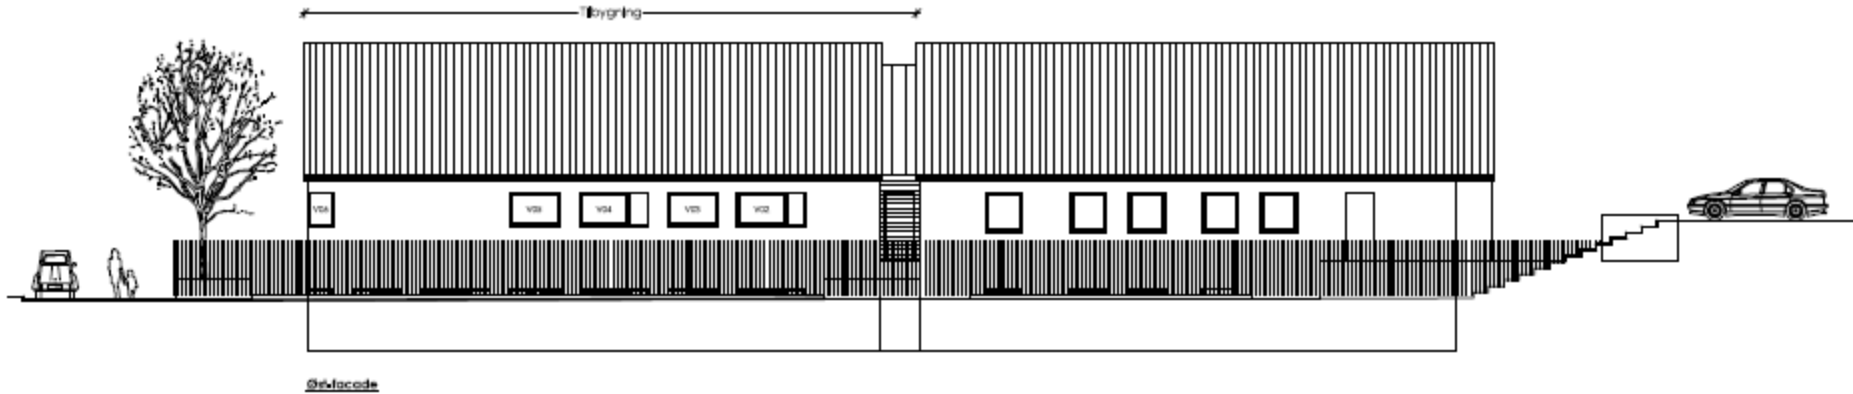

Sognegårdsudvidelse

Sognegårdsudvidelse

Sognegårdsudvidelse

I

Sognegårdsudvidelse

Sag: Måløv Kirke - Sognegård Sagnr.: 15113
 Bygh.: Måløv Sogns Menighedsråd, Kratvej 11, 2760 Måløv Tegnr.: S_2.02
 Tegn.: Byggeansvarlig Matr. nr.: 2gs Måløv By, Måløv
 Kælderplan Mål: 1:100 sign.: slh/mkn Dato: 27.06.2016